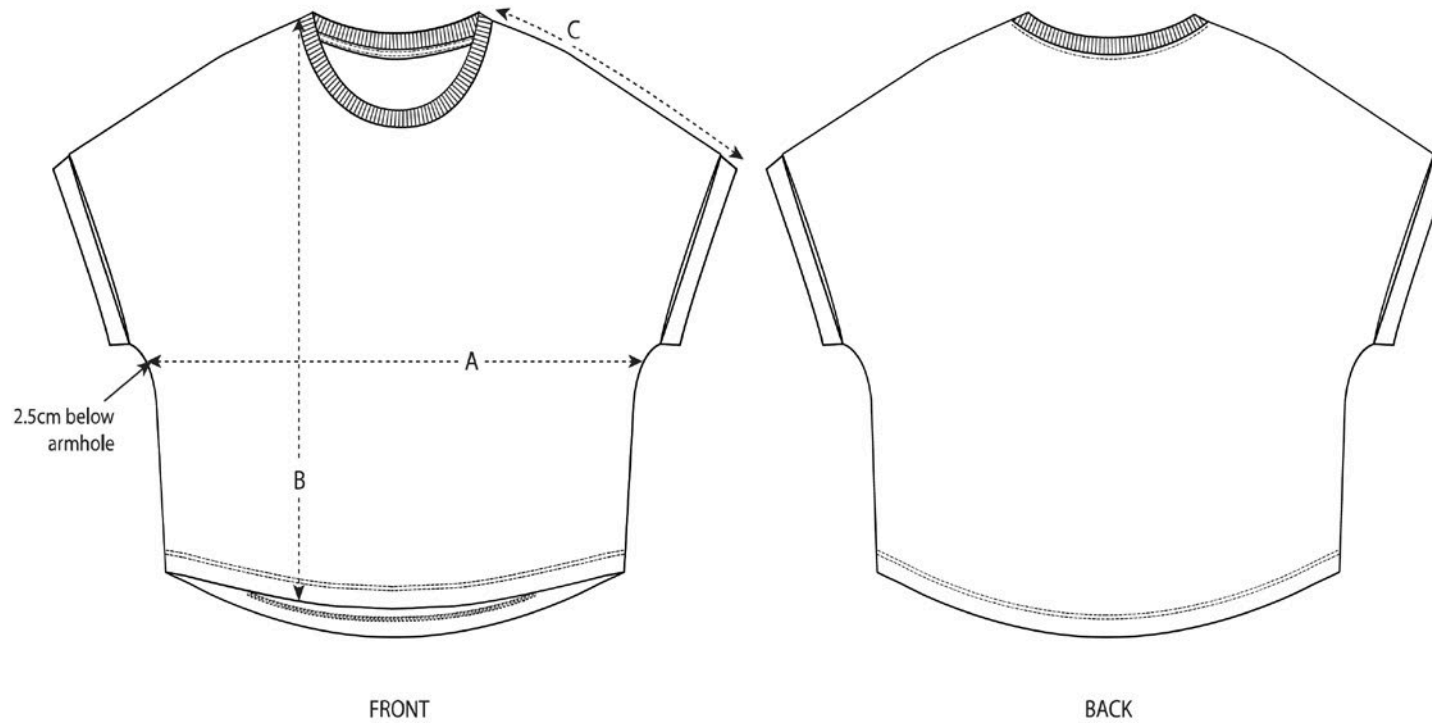

Beltracchi

ORIGINALS

OVERSIZED DAMEN-T-SHIRT MIT AUFGESCHLAGENEN ÄRMELN.

SIZES		XS	S	M	L	XL	XXL
A	Half Chest	58	60.5	63.5	66.5	69.5	72.5
B	Body Length	58.5	60.5	62.5	64.5	65.5	65.5
C	Sleeve Length	32.5	33	33.5	34	34.5	35